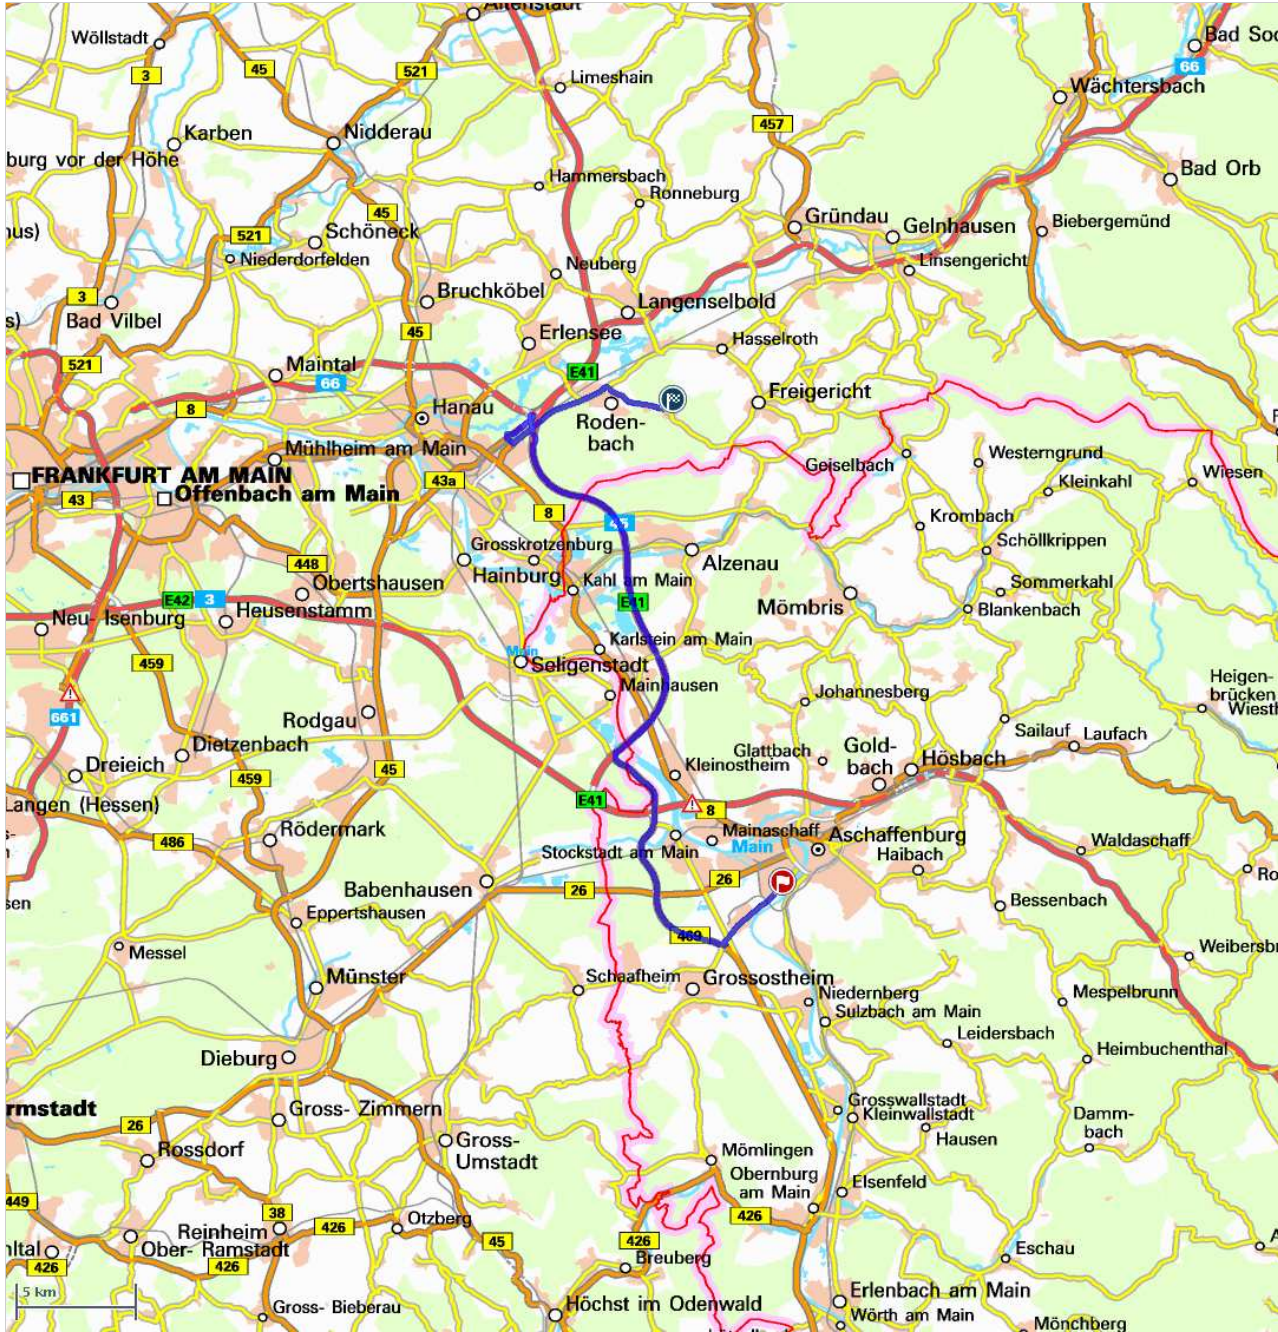

Start: **D-63741 Aschaffenburg**, Efeuweg 2

Ziel: **D-63517 Rodenbach**, Finkenweg

Strecke: **42,08 km**, Fahrzeit: **00:37 h**

ANGEZEIGTE KARTE

© 2010 Falk, Kartendaten © 2010 NAVTEQ™, MDM™

Alle Angaben ohne Gewähr